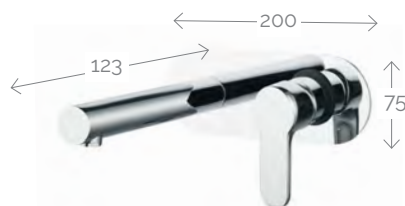

MATERIALE Ottone
FINITURE Cromo

MONOCOMANDO ESTERNO DOCCIA PACO C/ACCESSORI

234-P170-CR

MATERIALE Ottone
FINITURE Cromo

MONOCOMANDO LAVABO A MURO PACO

234-P112-CR

MATERIALE Ottone
FINITURE Cromo

MONOCOMANDO INCASSO DOCCIA PACO

234-P140-CR

MATERIALE Ottone
FINITURE Cromo

MONOCOMANDO LAVELLO A MURO CUCINA PACO

234-P150-CR

MATERIALE Ottone
FINITURE Cromo

MONOCOMANDO INCASSO DOCCIA PACO C/DEVIATORE

234-P145-CR

MATERIALE Ottone
FINITURE Cromo